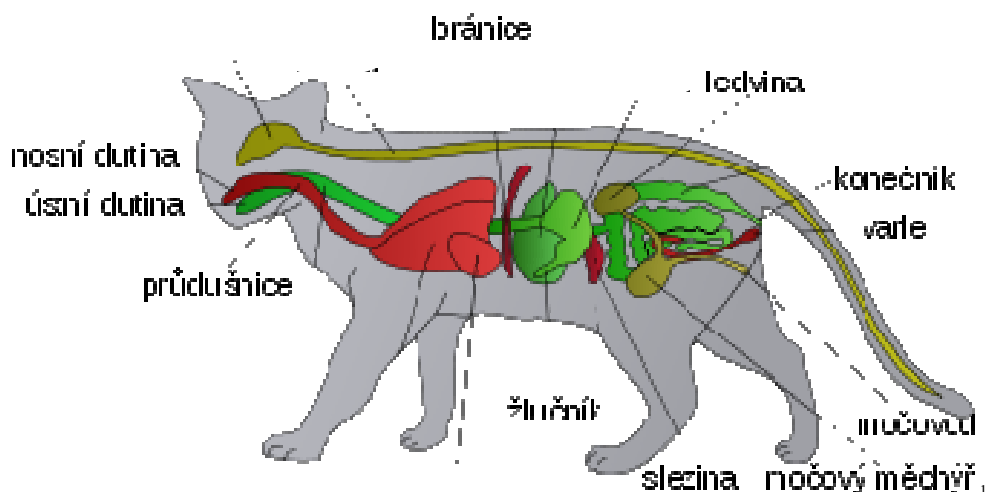

### Téma vyučovací jednotky: PŘÍRODOPIS „Savci – základní znaky a rozdělení“

1. Podtrhněte pravdivé výroky.

Savci jsou obratlovci se stálou tělesnou teplotou.

Tělo mají pokryté šupinami.

Mláďata sají mléko.

Savci se rozmnožují pohlavně.

Někteří savci umí létat.

Největším savcem je hroch.

2. Doplňte názvy vnitřních orgánů kočky domácí.

<sup>1</sup> Zdroj obrázku: [http://cs.wikipedia.org/wiki/Soubor:Cat\\_anatomy\\_diagram\\_\(cs\).svg](http://cs.wikipedia.org/wiki/Soubor:Cat_anatomy_diagram_(cs).svg)

3. Přiřaďte k obrázkům, o který druh savce se jedná.

4. Spojte čarou, co k sobě patří.

slon	loví ve smečce
lev	patří mezi vačnatce
netopýr	patří mezi největší suchozemské savce
krtek	král zvířat
klokan	zahrádkáři ho nemají rádi
vlk	létající hmyzožravec